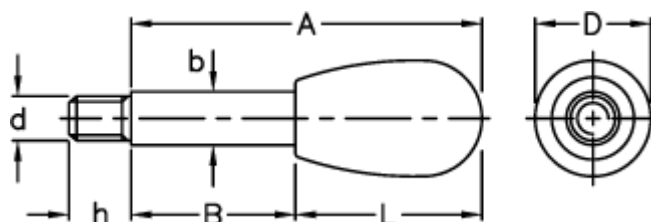

Varenummer: 2304005022  
Beskrivelse: E+G Grebstang  
BL.668/12x95

## Mål

A	= 95
b	= 12
B	= 53
D	= 26
d	6g = M10
h	= 14
L	= 42